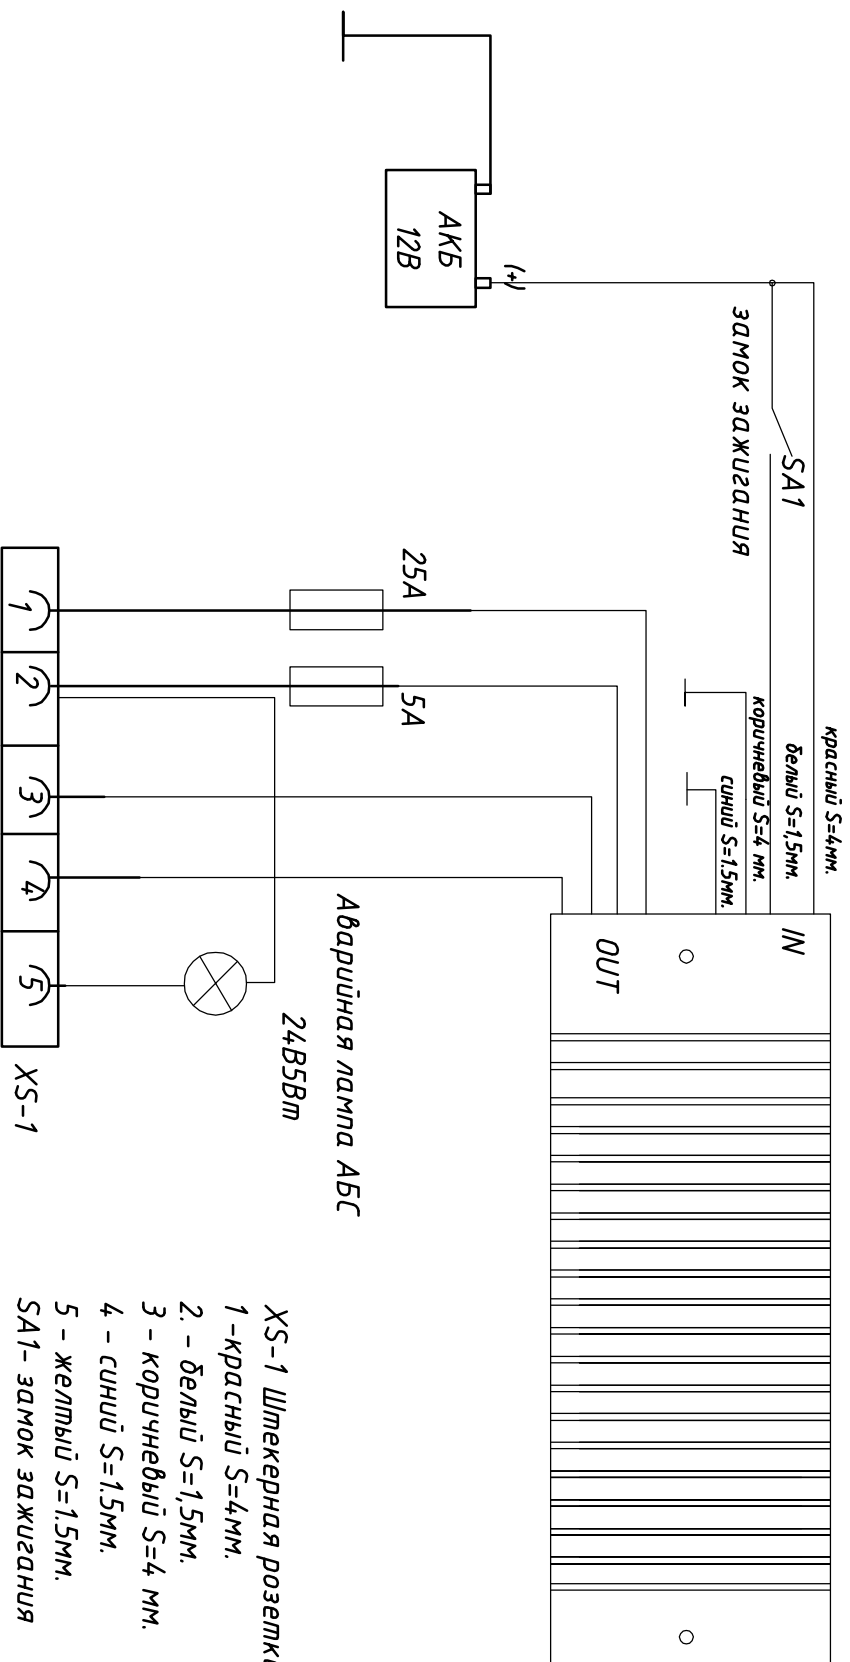

CONVERTOR ABS 12-24 V "Врієтіє електронік"

- XS-1 Штекерная розетка ABS в соответствии с ISO 7638*
- 1 - красный S=4мм.
 - 2 - белый S=1,5мм.
 - 3 - коричневый S=4 мм.
 - 4 - синий S=1,5мм.
 - 5 - желтый S=1,5мм.
- SA1- замок зажигания

Схема доработки тягача 12В для подключения п/руцера оборудованного системой ABS - 24В или EBS.