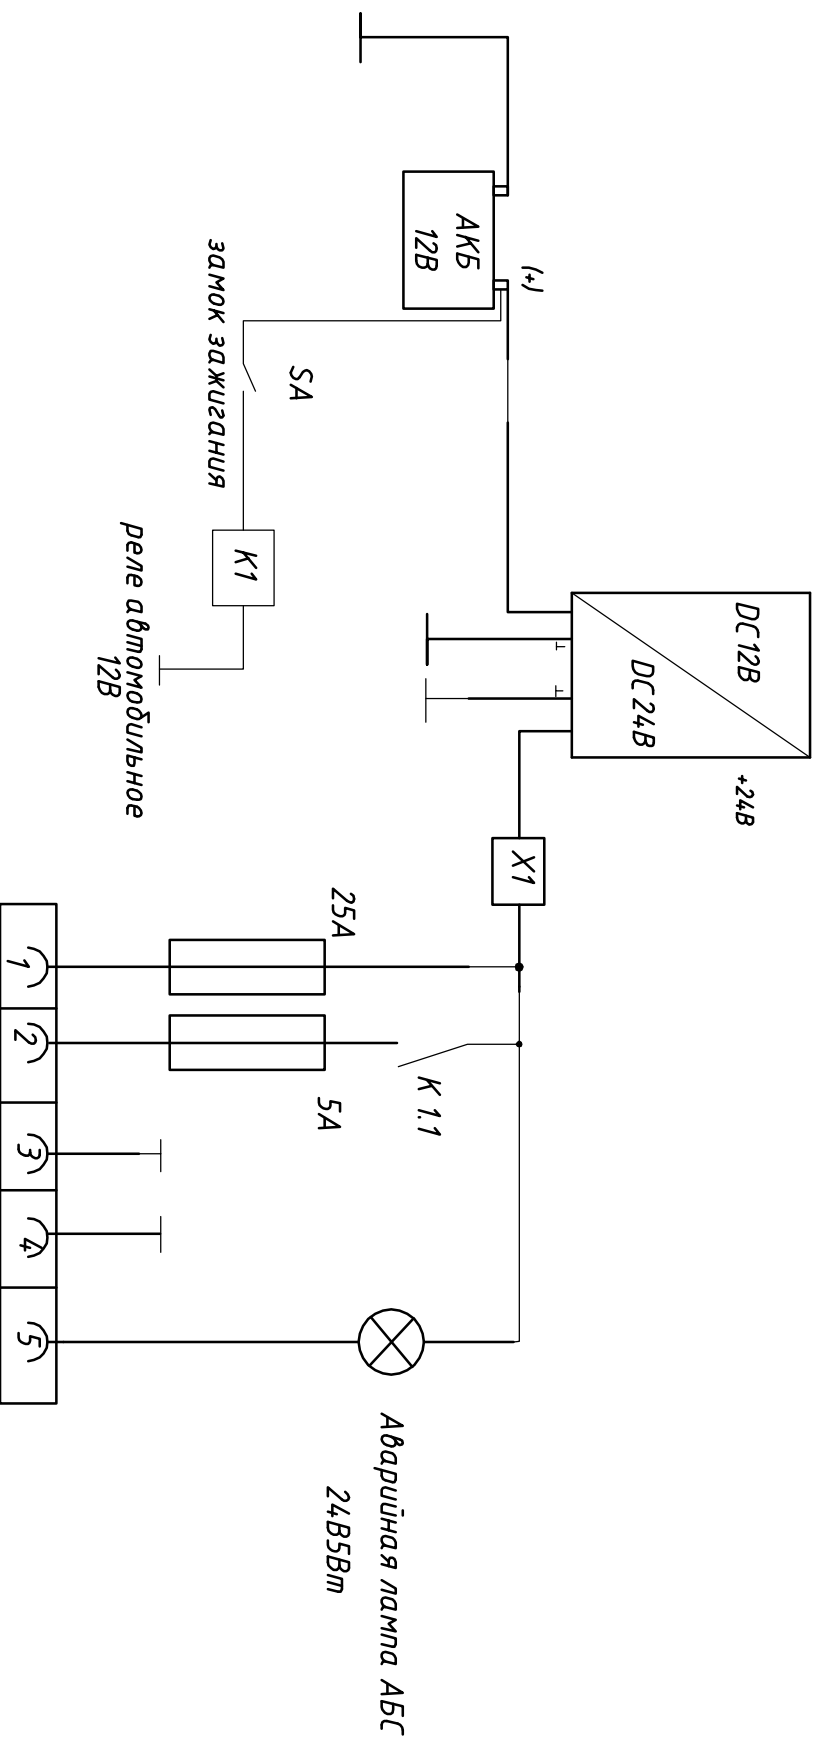

Инвертор 12-24-(7-15А) "АlfaTronic"; "Электрон -152"

Штекерная розетка АБС в соответствии с ISO 7638*

- 1 - красный S=4мм.
- 2 - черный S=1,5мм.
- 3 - коричневый S=4 мм.
- 4 - желтый S=1,5мм.
- 5 - белый S=1,5мм.